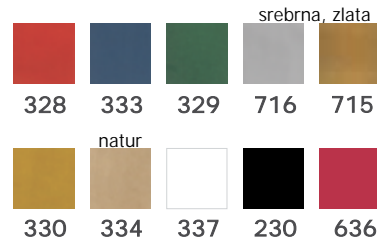

VRE KA ZA STEKLENICO
iz eko. papirja 10 x 36 x 10 cm