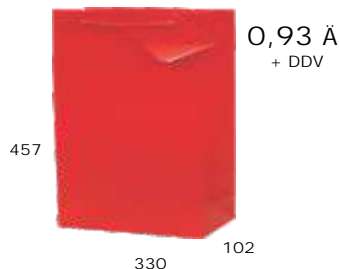

**VRE KA ZA STEKLENICO**  
iz eko. papirja 10 x 36 x 10 cm

**VRE KA MAXI** iz eko. papirja  
45 x 48 x 17 cm

0,75 Å  
+ DDV

**VRE KA MALA S**  
iz eko. papirja,  
12 x 15 x 5,5 cm

0,31 Å  
+ DDV

**VRE KA CX 1220 mat**  
plastificirana

0,20 Å  
+ DDV

**PLASTIFICIRANE VRE KE** mat plastifikacija, papir

**SREDNJA**

17,8 x 22,9 x 9,8 cm

0,48 Å  
+ DDV

**ZA STEKLENICO**

36 x 8,5 x 13 cm

0,56 Å  
+ DDV

**VRE KA JUMBO**  
45,7 x 33 x 10,2 cm

0,93 Å  
+ DDV

**VELIKA**

26 x 32,4 x 12,7 cm

0,73 Å  
+ DDV

**VRE KA ECO RELIEF** rjav papir, metal. film

**ZA STEKLENICO**  
45,7 x 33 x 10,2 cm

0,71 Å  
+ DDV

**MEDIUM**  
23 x 18 x 12 cm

0,71 Å  
+ DDV

**LARGE**  
32 x 26 x 12 cm

1,03 Å  
+ DDV