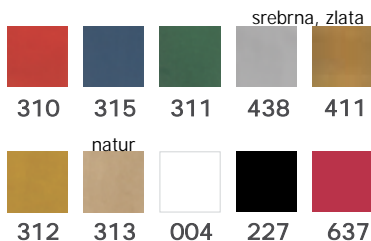

**VRE KA NATRON** ekološki natronski papir

0,33 Å  
+ DDV

**VRE KA SREDNJA**  
iz eko. papirja 22 x 10 x 31 cm

0,37 Å  
+ DDV

**VRE KA VELIKA**  
iz eko. papirja 26 x 12 x 35 cm

**VRE KA SREDNJA OŽJA**  
iz eko. papirja 22 x 25 x 10 cm