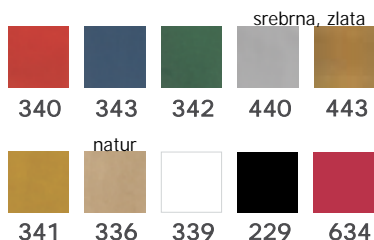

0,50 Å
+ DDV **VRE KA JUMBO**
iz eko. papirja 31 x 42 x 11 cm